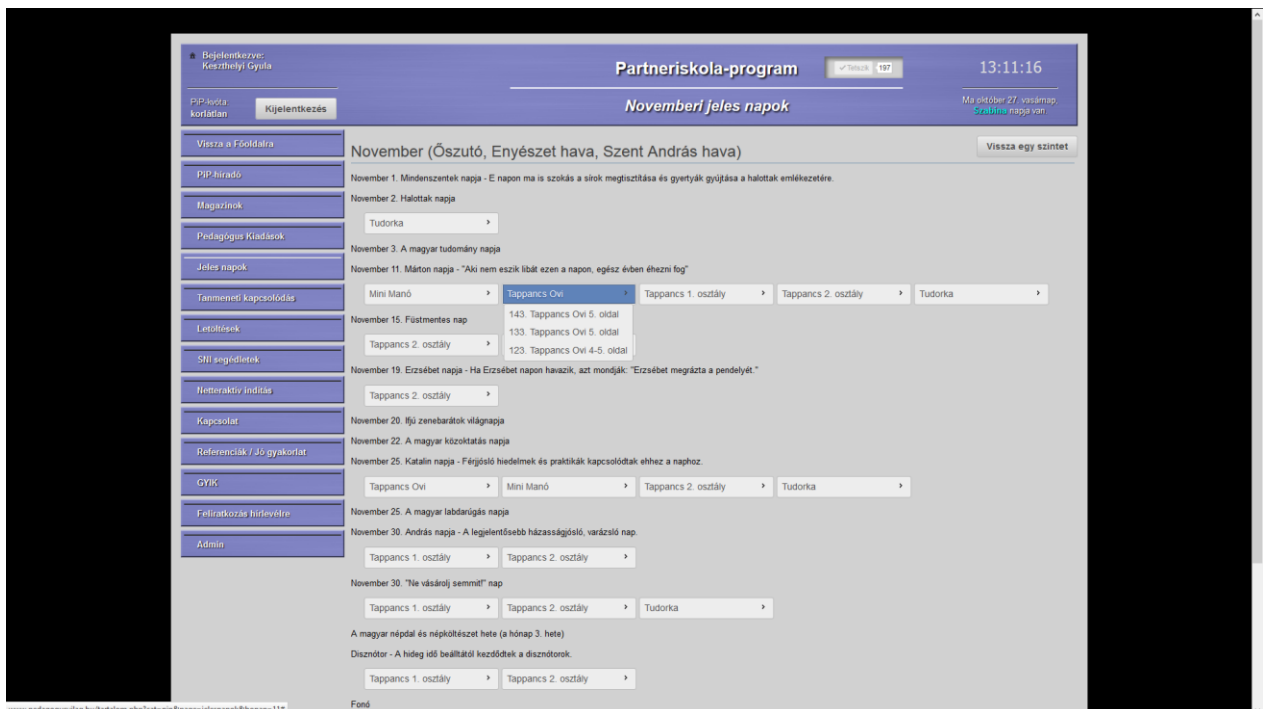

Hol található mind ez?

1. ábra - [www.pedagogusvilag.hu](http://www.pedagogusvilag.hu)

Itt: [www.pedagogusvilag.hu](http://www.pedagogusvilag.hu) → [Partneriskola-program](#) → [Jeles napok](#)

Az év jeles napjait hónapokban csoportosítva láthatjuk, így könnyen kiválaszthatjuk a számunkra szükséges hónapot.

2. ábra - Jeles napok, csoportosítva

Számos jeles naphoz magazin oldalt is kapcsoltunk. Ha a magazin nevére visszük az egeret, legördülnek az ide tartozó magazinoldalak pontos helyei.

3. ábra - Kapcsolódó magazin oldalak felsorolása

Ha kiválasztjuk valamelyiket és rákattintunk, új ablakban megjelenik a konkrét magazinoldal.  
(Ha a magazinoldalról vissza akarunk jutni a Jeles napok azon felületére, ahol jártunk csak egyszerűen zárjuk be ezt az új ablakot.)